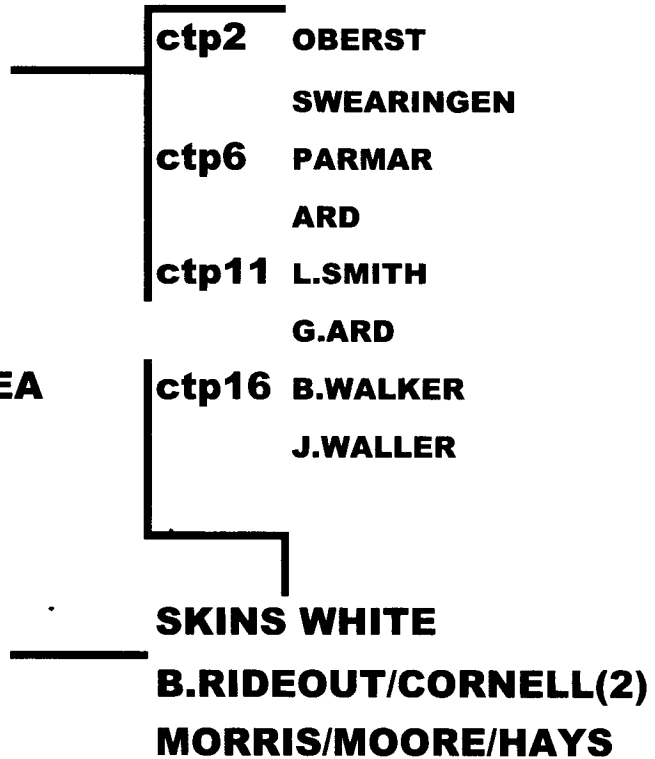

KUNTZ 64 \$25
WALLER 65 \$15
YANCE 67 \$10

GOLD B

FITZGERALD 66 \$24
LANGUS/CUFF 67 \$8EA

GREEN A

L.SMITH 60 \$21
HALDEMAN 63 \$14

GREEN B

WAITE 59 \$21
MIXON 66 \$14

SKINS GOLD

BURCH/KUNTZ(2)
PARMAR(2)/WALKER

SKINS GREEN

L.SMITH(2)/HALDEMAN(3)
ARD